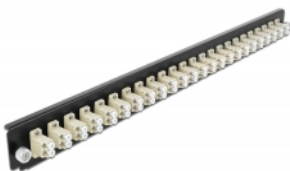

Delock 19" Spleißbox Frontblende 24 Port LC Duplex beige

Kurzbeschreibung

Diese Frontblende von Delock kann in die 19" Spleißbox von Delock eingebaut werden.

Spezifikation

- Anschlüsse:
 - 24 x LC Duplex Buchse >
 - 24 x LC Duplex Buchse
- Farbe: beige
- Für 48 OM2 Multimode Fasern
- Zirconium Keramik Ferrule mit Schutzkappe
- Zur Montage in 19" Spleißbox, 1 HE
- Gehäusefarbe: schwarz
- Maße (LxBxH): ca. 482,6 x 44,0 x 44,0 mm

Systemvoraussetzungen

- Delock 19" Glasfaser Spleißbox 43348

Packungsinhalt

- 19" Spleißbox Frontblende

Artikel-Nr. 43359

EAN: 4043619433599

Ursprungsland: China

Verpackung: • White Box

Abbildungen

Allgemein

Montageart: 19"

Physikalische Eigenschaften

Gehäusefarbe: schwarz

Tiefe: 44 mm

Breite: 482,6 mm

Höhe: 44 mm