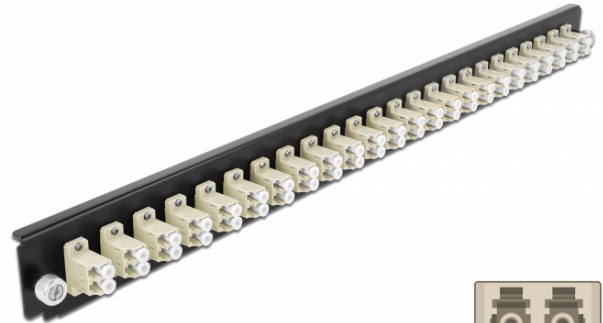

Delock 19" Spleißbox Frontblende 24 Port LC Duplex beige

Kurzbeschreibung

Diese Frontblende von Delock kann in die 19" Spleißbox von Delock eingebaut werden.

Spezifikation

- Anschlüsse:
 - 24 x LC Duplex Buchse >
 - 24 x LC Duplex Buchse
- Farbe: beige
- Für 48 OM2 Multimode Fasern
- Zirconium Keramik Ferrule mit Schutzkappe
- Zur Montage in 19" Spleißbox, 1 HE
- Gehäusefarbe: schwarz
- Maße (LxBxH): ca. 482,6 x 44,0 x 44,0 mm

Systemvoraussetzungen

- Delock 19" Glasfaser Spleißbox 43348

Packungsinhalt

- 19" Spleißbox Frontblende

Artikel-Nr. 43359

EAN: 4043619433599

Ursprungsland: China

Verpackung: • White Box

Abbildungen

Allgemein

Montageart: 19"

Physikalische Eigenschaften

Gehäusefarbe: schwarz

Tiefe: 44 mm

Breite: 482,6 mm

Höhe: 44 mm