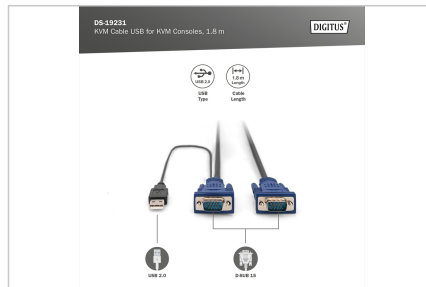

Weitere Anwendungsbilder: