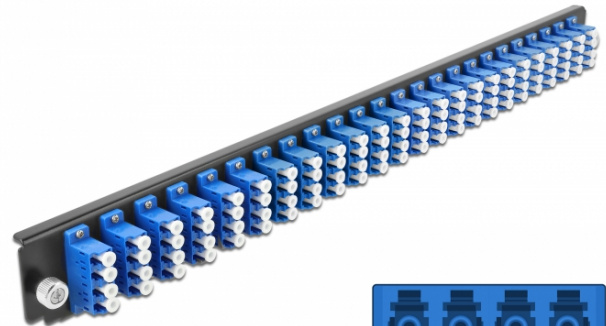

Delock 19" Spleißbox Frontblende 24 Port LC Quad blau

Kurzbeschreibung

Diese Frontblende von Delock kann in die 19" Spleißbox von Delock eingebaut werden.

Spezifikation

- Anschlüsse:
 - 24 x LC Quad Buchse >
 - 24 x LC Quad Buchse
- Farbe: blau
- Für 96 OS2 Singlemode Fasern
- Zirconium Keramik Ferrule mit Schutzkappe
- Zur Montage in 19" Spleißbox, 1 HE
- Gehäusefarbe: schwarz
- Maße (LxBxH): ca. 482,6 x 44,0 x 44,0 mm

Systemvoraussetzungen

- Delock 19" Glasfaser Spleißbox 43350

Packungsinhalt

- 19" Spleißbox Frontblende

Artikel-Nr. 43369

EAN: 4043619433698

Ursprungsland: China

Verpackung: • White Box

Abbildungen

Allgemein

Montageart: 19"

Physikalische Eigenschaften

Gehäusefarbe: schwarz

Tiefe: 44 mm

Breite: 482,6 mm

Höhe: 44 mm