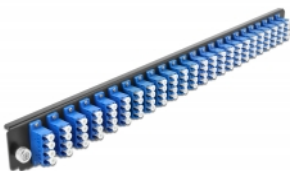

Delock 19" Spleißbox Frontblende 24 Port LC Quad blau

Kurzbeschreibung

Diese Frontblende von Delock kann in die 19" Spleißbox von Delock eingebaut werden.

Spezifikation

- Anschlüsse:
 - 24 x LC Quad Buchse >
 - 24 x LC Quad Buchse
- Farbe: blau
- Für 96 OS2 Singlemode Fasern
- Zirconium Keramik Ferrule mit Schutzkappe
- Zur Montage in 19" Spleißbox, 1 HE
- Gehäusefarbe: schwarz
- Maße (LxBxH): ca. 482,6 x 44,0 x 44,0 mm

Systemvoraussetzungen

- Delock 19" Glasfaser Spleißbox 43350

Packungsinhalt

- 19" Spleißbox Frontblende

Artikel-Nr. 43369

EAN: 4043619433698

Ursprungsland: China

Verpackung: • White Box

Abbildungen

Allgemein

Montageart: 19"

Physikalische Eigenschaften

Gehäusefarbe: schwarz

Tiefe: 44 mm

Breite: 482,6 mm

Höhe: 44 mm