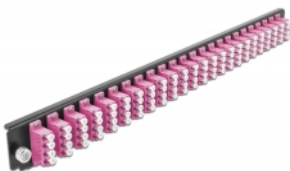

Delock 19" Spleißbox Frontblende 24 Port LC Quad violett

Kurzbeschreibung

Diese Frontblende von Delock kann in die 19" Spleißbox von Delock eingebaut werden.

Spezifikation

- Anschlüsse:
 - 24 x LC Quad Buchse >
 - 24 x LC Quad Buchse
- Farbe: violett
- Für 96 OM4 Multimode Fasern
- Zirconium Keramik Ferrule mit Schutzkappe
- Zur Montage in 19" Spleißbox, 1 HE
- Gehäusefarbe: schwarz
- Maße (LxBxH): ca. 482,6 x 44,0 x 44,0 mm

Systemvoraussetzungen

- Delock 19" Glasfaser Spleißbox 43350

Packungsinhalt

- 19" Spleißbox Frontblende

Artikel-Nr. 43373

EAN: 4043619433735

Ursprungsland: China

Verpackung: • White Box

Abbildungen

Allgemein

Montageart: 19"

Physikalische Eigenschaften

Gehäusefarbe: schwarz

Tiefe: 44 mm

Breite: 482,6 mm

Höhe: 44 mm