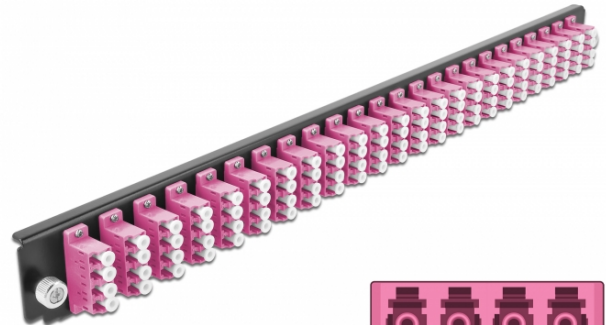

Delock 19" Spleißbox Frontblende 24 Port LC Quad violett

Kurzbeschreibung

Diese Frontblende von Delock kann in die 19" Spleißbox von Delock eingebaut werden.

Spezifikation

- Anschlüsse:
 - 24 x LC Quad Buchse >
 - 24 x LC Quad Buchse
- Farbe: violett
- Für 96 OM4 Multimode Fasern
- Zirconium Keramik Ferrule mit Schutzkappe
- Zur Montage in 19" Spleißbox, 1 HE
- Gehäusefarbe: schwarz
- Maße (LxBxH): ca. 482,6 x 44,0 x 44,0 mm

Systemvoraussetzungen

- Delock 19" Glasfaser Spleißbox 43350

Packungsinhalt

- 19" Spleißbox Frontblende

Artikel-Nr. 43373

EAN: 4043619433735

Ursprungsland: China

Verpackung: • White Box

Abbildungen

Allgemein

Montageart: 19"

Physikalische Eigenschaften

Gehäusefarbe: schwarz

Tiefe: 44 mm

Breite: 482,6 mm

Höhe: 44 mm