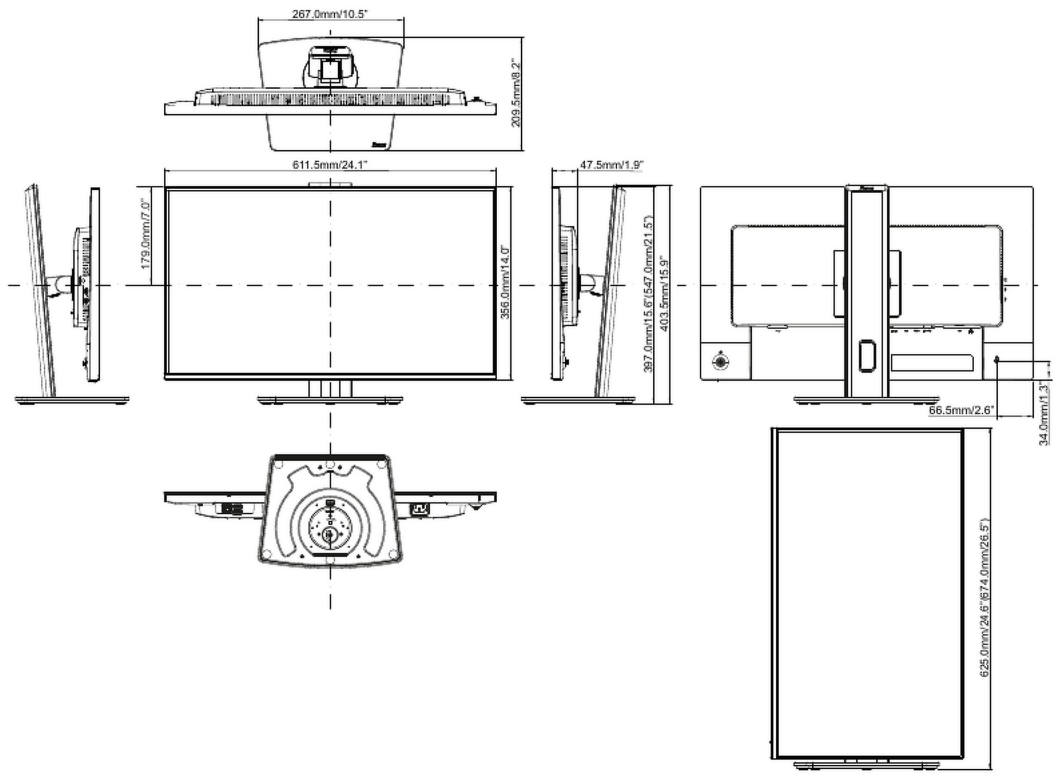

### 01 DISPLAY EIGENSCHAFTEN

<b>Design</b>	vierseitig schlanke Rahmen
<b>Bilddiagonale</b>	27", 68.6cm
<b>Panel-Technologie</b>	IPS Panel Technology LED, matte Oberfläche
<b>Physikalische Auflösung</b>	1920 x 1080 @100Hz (2.1 megapixel Full HD)
<b>Bildformat</b>	16:9
<b>Helligkeit</b>	350 cd/m <sup>2</sup>
<b>Kontrastverhältnis</b>	1500:1
<b>Erweitertes Kontrastverhältnis</b>	80M:1
<b>Reaktionszeit (MPRT)</b>	1ms
<b>Blickwinkel</b>	horizontal/vertikal: 178°/178°, rechts/links: 89°/89°, nach oben/unten: 89°/89°
<b>Farbunterstützung</b>	16.7mln (sRGB: 99 %; NTSC: 72 %)
<b>Horizontalfrequenz</b>	30 - 115kHz
<b>Arbeitsfläche H x B</b>	597.9 x 336.3mm, 23.5 x 13.2"
<b>Pixelabstand</b>	0.311mm
<b>Farbe</b>	matt, schwarz

## 04 MECHANISCH

<b>Verstellmöglichkeiten</b>	Höhe, Swivel, Tilt, Pivot (Rotation auf beiden Seiten)
<b>Höhenverstellbar</b>	150mm
<b>Rotierbar (Pivotfunktion)</b>	90°
<b>Drehwinkel</b>	120°; 60° links; 60° rechts
<b>Neigungswinkel</b>	23° nach oben; 5° nach unten
<b>VESA Norm</b>	100 x 100mm
<b>Kabelmanagement</b>	ja

## 05 ENTHALTENES ZUBEHÖR

<b>Kabel</b>	Netz (1.5m), HDMI (1.5m), USB-C (1.0m)
<b>Sonstiges</b>	Leitfaden zur Inbetriebnahme, Sicherheitshinweise

## 08 ABMESSUNGEN / GEWICHT

Produktabmessungen B x H x T 611.5 x 403.5 (547.5) x 209.5mm

<b>Verpackungsabmessungen</b> B x H x T	691 x 447 x 142mm
<b>Gewicht (ohne Verpackung)</b>	5.4kg
<b>Gewicht (inkl. Verpackung)</b>	8.0kg
<b>EAN code</b>	4948570125913