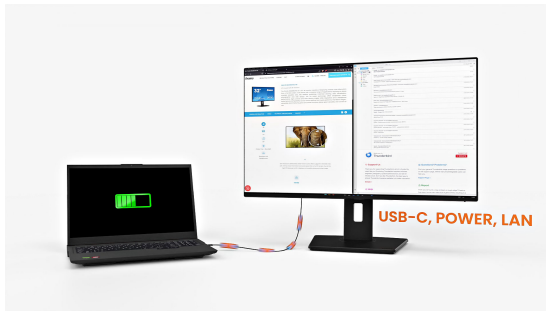

## 27" (68.6 cm) Full-HD-Monitor mit USB-C-Docking und LAN-Anschluss zur Vereinfachung Ihres täglichen Arbeitsplatz-Setups

Der ProLite XB2797HSN wurde für moderne Profis entwickelt, die Effizienz und einen aufgeräumten Arbeitsplatz schätzen. Dieser vielseitige 27" (68.6 cm) Monitor vereint smarte Konnektivität und zuverlässige Leistung für den täglichen Einsatz.

Die integrierte USB-C-Dockingstation mit 65 W Stromversorgung ermöglicht die Übertragung von Videos, Audio und Daten und versorgt gleichzeitig Ihr Notebook über nur ein Kabel mit Strom. Diese kompakte Lösung hält den Schreibtisch frei von Kabelsalat und erleichtert Hot-Desking erheblich. Der integrierte RJ45 (LAN)-Anschluss sorgt für eine stabile kabelgebundene Netzwerkverbindung direkt über den Monitor, ohne zusätzliche Adapter, und gewährleistet durchgängig zuverlässige Performance über den gesamten Tag hinweg.

Das 27" Full-HD-IPS-Panel (1920×1080) liefert klare, detailreiche Bilder sowie präzise Farbdarstellung und breite Betrachtungswinkel – ideal für Büroanwendungen, Dokumentbearbeitungen, Webaufgaben und tägliches Multitasking. Ein DisplayPort-Ausgang ermöglicht einfaches Daisy-Chaining für ein Dual-Monitor-Setup, um den Arbeitsbereich effizient zu erweitern und die Produktivität zu steigern.

## USB-C-Dock für Ordnung & eine einfache Verbindung

Verbinden Sie alle Geräte mit nur einem Kabel - verwalten Sie Videos, Daten und Strom und halten Sie Ihren Schreibtisch sauber und organisiert.