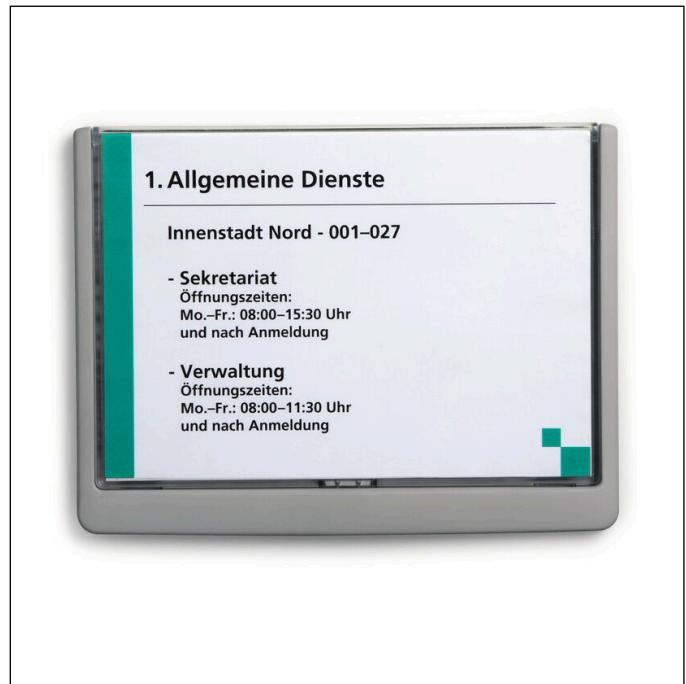

Türschild CLICK SIGN A5 quer

Artikelnummer	486637	Verkaufseinheit Menge	1 Stück
Farbe	Graphit	VE EAN	4005546405483
Verpackungseinheit	1 Stück	Verpackungsgewicht (brutto)	302.3 G
Basis EAN	4005546405483	Ursprungsland	DE

Logos und Auszeichnungen

Produktbeschreibung

- CLICK SIGN Türschildersortiment aus Kunststoff in 5 Formaten
- Farbliche Differenzierung von Bereichen und Etagen durch 4 unterschiedliche Farben
- Leichtes Austauschen der Kartoneinlagen durch vollständiges Herausziehen des Sichtfensters
- Geeignet für den Großeinsatz z. B. in Bildungseinrichtungen, Krankenhäusern, Gastronomie etc.
- Mit Montageset, Bohrschablone und Anleitung zum Anschrauben oder alternativ zum Ankleben
- Passende EDV-beschriftbare Kartoneinlagen als Zusatzartikel
- Für Einsteckschilder A5 (210 x 148 mm)
- Passende bedruckbare Einsteckschilder: Artikelnummer 485502

Produktmerkmale

Außenmaß Breite (mm)	233
----------------------	-----

Türschild CLICK SIGN A5 quer

Außenmaß Höhe (mm)	177
Außenmaß Tiefe / Länge	12 mm
Format / Format für	A5
Ausrichtung Format	Quer
Marke	DURABLE
Innenmaß Einsteckschild Breite (mm)	210
Innenmaß Einsteckschild Höhe (mm)	1485
Mit Blanko-Einlagen	Ja
Beschriftungsfeld auswechselbar	Ja
Befestigungsart	Anschauben
Beschriftungstyp	DURAPRINT®