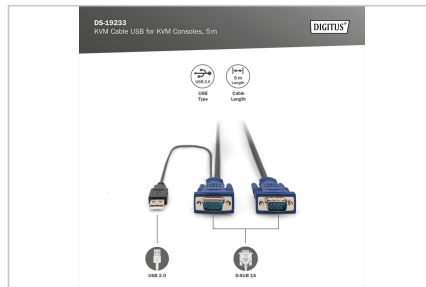

Weitere Anwendungsbilder: