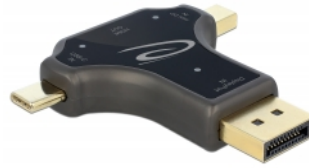

Delock 3 in 1 Monitoradapter mit USB-C™ / DisplayPort / mini DisplayPort Eingang auf HDMI Ausgang mit 4K 60 Hz

Kurzbeschreibung

Dieser Monitoradapter von Delock kann wahlweise an eine USB Type-C™, DisplayPort oder mini DisplayPort Schnittstelle angeschlossen werden, die Ausgabe erfolgt über den HDMI Anschluss.

4K 60 Hz UHD Auflösung

Die maximale Auflösung beträgt **3840 x 2160 mit 60 Hz**, abhängig vom System und der angeschlossenen Hardware.

Spezifikation

- Anschlüsse:
- Eingang:
- 1 x DisplayPort Stecker
- 1 x mini DisplayPort Stecker
- 1 x USB Type-C™ Stecker
- Ausgang:
- 1 x HDMI-A Buchse
- Chipsatz: Realtek RTD2171U
- Auflösung DisplayPort Eingang: bis 3840 x 2160 @ 60 Hz (abhängig vom System und der angeschlossenen Hardware)
- Auflösung USB Type-C™ Eingang: bis 3840 x 2160 @ 30 Hz (abhängig vom System und der angeschlossenen Hardware)
- Übertragung von Audio- und Videosignalen
- 3 x LED Anzeige
- Metallgehäuse
- Farbe: anthrazit
- Maße inkl. Anschlüsse (LxBxH): ca. 61 x 59 x 11 mm

Packungsinhalt

- 3 in 1 Monitoradapter

Artikel-Nr. 64060

EAN: 4043619640607

Ursprungsland: China

Verpackung: Retail Box

Abbildungen

Allgemein

Schnittstelle

Ausgang:	1 x HDMI-A 19 Pin Buchse
Eingang:	1 x DisplayPort 20 Pin Stecker
	1 x mini DisplayPort 20 Pin Stecker
	1 x USB Type-C™ Stecker

Technische Eigenschaften

Chipsatz:	Realtek RTD2171U
-----------	------------------