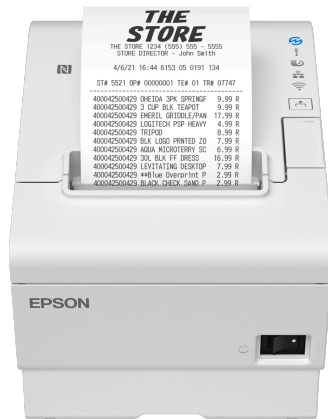

Epson TM-T88VII (131): USB, Eth, PowerUSB, Buzz, White

Leistungsstarker, umweltfreundlicher Bondrukker mit bewährter Zuverlässigkeit vom Marktführer¹

Der TM-T88VII ist das neue Flaggschiff unserer leistungsstarken Bondrukker-Serie. Design, Konnektivität und Bedienkomfort wurden optimiert – für eine bessere Benutzererfahrung.

Abwärtskompatibilität

Der TM-T88VII ist vollständig kompatibel mit der Software der Vorgängermodelle TM-T88V und TM-T88VI. Es minimiert die Kosten beim Wechsel auf das neue System. Der Drucker besitzt auch die gleiche Standfläche wie seine Vorgängermodelle, sodass keine zusätzlichen Kosten für eine neue Einrichtung der Theken oder des Kassensbereichs anfallen.

ALLGEMEINES

Abmessungen 145 x 195 x 148 mm (Breite x Tiefe x Höhe)
Gewicht 1,7 kg
Farbe Weiß
Geräuschpegel im Standby:52 dB(A)
Luftfeuchtigkeit Betrieb 10% - 90%, Lagerung 10% - 90%
Temperatur Betrieb 5° C - 45° C, Lagerung -10° C - 50° C