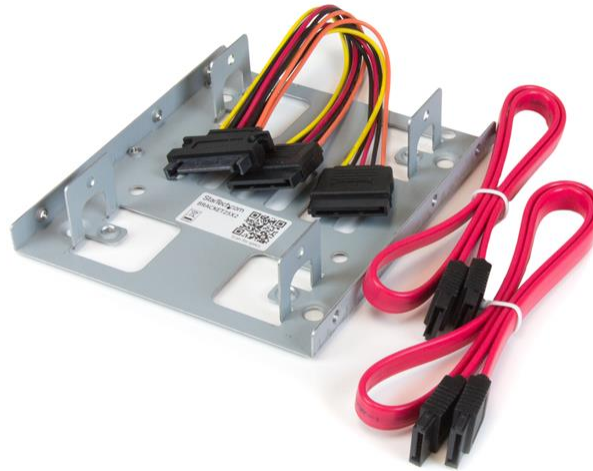

Dual 2,5" SATA Festplatten auf 3,5" Einbauschacht Halterung - 2,5" auf 3,5" Festplatten/ SSD Halterung

Produkt-ID: BRACKET25X2

Mit dem dualen Festplattenmontage-Kit BRACKET25X2 können Sie zwei 2,5-Zoll-SATA-Festplatten (HDD) oder Solid-State-Laufwerke (SSD) in einen einzigen 3,5-Zoll-Einbauschacht installieren -- so können Sie die Leistung Ihres Desktop-Arbeitsplatzes mit der zusätzlichen Geschwindigkeit eines 2,5-Zoll SSD

erweitern.

Maximieren Sie den inneren Montageplatz des Computers, indem Sie zwei 2,5-Zoll-Festplatten in den selben 3,5-Zoll-Einbauschacht installieren. Die Halterung kann mit SATA-Festplatten oder Solid-State-Laufwerken verwendet werden.

Für eine problemlose Installation enthält das Laufwerkmontage-Kit alle benötigten Daten- und Stromkabel für beide SATA-Laufwerke. Die Halterung kann außerdem IDE-Laufwerke aufnehmen, wenn unser 2,5-Zoll-auf-3,5-Zoll-IDE-Festplatten-Kabeladapter (IDE4044) verwendet wird.

Merkmale

- Mit SATA-Daten- und Stromkabeln
- Robuste Stahlkonstruktion
- Vertikale und horizontale Laufwerkmontagelöcher
- Montieren Sie bis zu zwei 2,5-Zoll-Laufwerke in einem einzigen 3,5-Zoll-Schacht