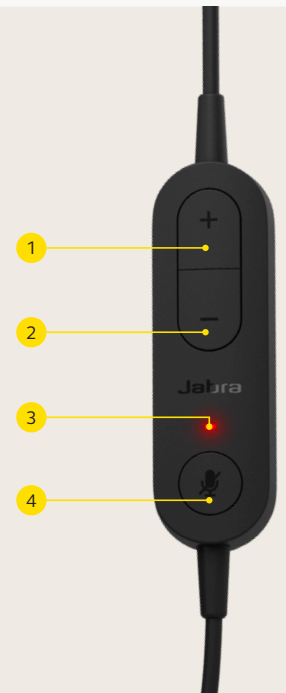

TRAGE DEIN HEADSET, WIE DU ES MAGST

Jeder hat eine „gute Seite“. Deshalb hat das Evolve 10 einen voll anpassbaren Mikrofonarm für maximale Flexibilität, sodass du das Mikrofon auf der Seite tragen kannst, auf der es für dich am bequemsten ist.

INSTALLIEREN

Jabra Evolve 10 an den USB-A-Anschluss des Computers anschließen.

STEUEREINHEIT VERWENDEN

- ①  Lautstärke erhöhen
- ②  Lautstärke reduzieren
- ③  LED-Statusanzeige
- ④  Stummschalten

Weitere Details unter jabra.com/supportpages/Jabra-Evolve-10

	FEATURES	VORTEILE
Verbindung	Computer	USB-A
Audio	Mikrofon	1 Mikrofon mit Geräuschunterdrückung
	Lautsprecher	30-mm-Lautsprecher
Fokus	Tragekomfort	Gewicht des Headsets: 92 g; Gesamtgewicht (Headset und Controller): 123 g.
	LED-Anzeige	Eingehender Anruf: blinkt grün; im Gespräch mit nicht stummgeschaltetem Mikrofon: leuchtet dauerhaft grün; Mikrofon stummgeschaltet: leuchtet dauerhaft rot; Anruf in Warteschleife: leuchtet dauerhaft gelb.
Benutzerfreundlichkeit	Lautstärketasten	Lautstärke über den Controller erhöhen oder reduzieren
	Stummschalttaste	Mikrofon stummschalten oder Stummschaltung aufheben
Varianten	Tragestile	Als Stereo-Variante erhältlich
Zertifizierungen	Kompatibilität	Microsoft Teams, Zoom und führende UC-Plattformen