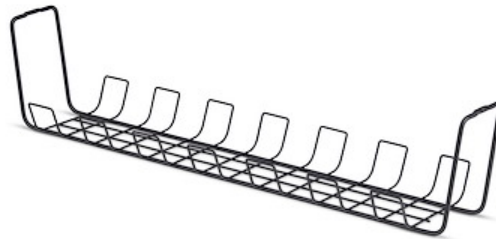

Untertisch Kabelmanagement Ablage, 615mm langes Metall Gitter Kabelorganizer, Schraubmontage, Steckdosenleisten Ablage, Schwarz,TAA-konform

Produkt-ID: S1MB-DESK-CABLE-TRAY

Sorgen Sie für einen aufgeräumten, organisierten Arbeitsplatz und reduzieren Sie das Risiko von Stolperfallen oder Kabelsalat mit dieser Untertisch Kabelmanagement-Ablage mit einer Gesamtlänge von 615mm (24 Zoll). Jede Ablage ist 132,5mm (5,2 Zoll) breit und 130mm (5 Zoll) tief, um auch größere Steckdosenleisten und Netzteile problemlos aufzunehmen.

Jede Ablage ist für eine Traglast von bis zu 5kg ausgelegt und hält mehrere Kabel, Ladegeräte, Netzteile sowie Steckdosenleisten sicher und stabil - ohne Durchhängen. Integrierte Kabelführungsöffnungen erleichtern den Zugriff, sorgen für eine saubere Kabelführung und tragen zu einer verbesserten Luftzirkulation unter dem Schreibtisch bei.