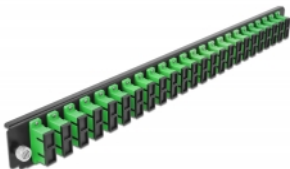

Delock 19" Spleißbox Frontblende 24 Port SC Duplex grün

Kurzbeschreibung

Diese Frontblende von Delock kann in die 19" Spleißbox von Delock eingebaut werden.

Spezifikation

- Anschlüsse:
 - 24 x SC Duplex Buchse >
 - 24 x SC Duplex Buchse
- Farbe: grün
- Für 48 OS2 Singlemode Fasern
- Zirconium Keramik Ferrule mit Schutzkappe
- Zur Montage in 19" Spleißbox, 1 HE
- Gehäusefarbe: schwarz
- Maße (LxBxH): ca. 482,6 x 44,0 x 44,0 mm

Systemvoraussetzungen

- Delock 19" Glasfaser Spleißbox 43348

Packungsinhalt

- 19" Spleißbox Frontblende

Artikel-Nr. 43364

EAN: 4043619433643

Ursprungsland: China

Verpackung: • White Box

Abbildungen

Allgemein

Montageart: 19"

Physikalische Eigenschaften

Gehäusefarbe: schwarz

Tiefe: 44 mm

Breite: 482,6 mm

Höhe: 44 mm