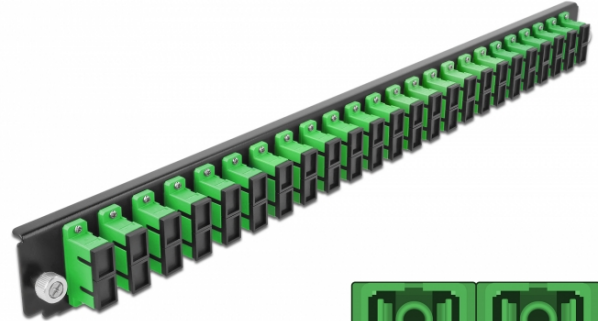

Delock 19" Spleißbox Frontblende 24 Port SC Duplex grün

Kurzbeschreibung

Diese Frontblende von Delock kann in die 19" Spleißbox von Delock eingebaut werden.

Spezifikation

- Anschlüsse:
 - 24 x SC Duplex Buchse >
 - 24 x SC Duplex Buchse
- Farbe: grün
- Für 48 OS2 Singlemode Fasern
- Zirconium Keramik Ferrule mit Schutzkappe
- Zur Montage in 19" Spleißbox, 1 HE
- Gehäusefarbe: schwarz
- Maße (LxBxH): ca. 482,6 x 44,0 x 44,0 mm

Systemvoraussetzungen

- Delock 19" Glasfaser Spleißbox 43348

Packungsinhalt

- 19" Spleißbox Frontblende

Artikel-Nr. 43364

EAN: 4043619433643

Ursprungsland: China

Verpackung: • White Box

Abbildungen

Allgemein

Montageart: 19"

Physikalische Eigenschaften

Gehäusefarbe: schwarz

Tiefe: 44 mm

Breite: 482,6 mm

Höhe: 44 mm