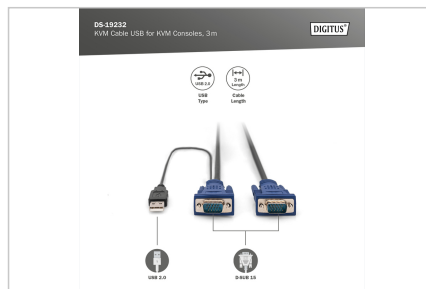

Weitere Anwendungsbilder: