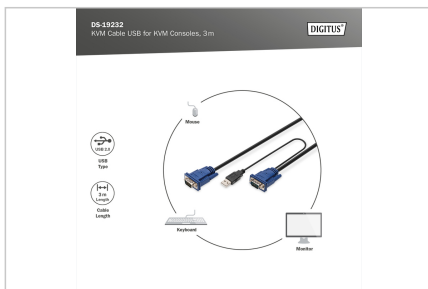

Weitere Anwendungsbilder: