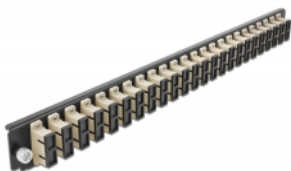

Delock 19" Spleißbox Frontblende 24 Port SC Duplex beige

Kurzbeschreibung

Diese Frontblende von Delock kann in die 19" Spleißbox von Delock eingebaut werden.

Spezifikation

- Anschlüsse:
 - 24 x SC Duplex Buchse >
 - 24 x SC Duplex Buchse
- Farbe: beige
- Für 48 OM2 Multimode Fasern
- Zirconium Keramik Ferrule mit Schutzkappe
- Zur Montage in 19" Spleißbox, 1 HE
- Gehäusefarbe: schwarz
- Maße (LxBxH): ca. 482,6 x 44,0 x 44,0 mm

Systemvoraussetzungen

- Delock 19" Glasfaser Spleißbox 43348

Packungsinhalt

- 19" Spleißbox Frontblende

Artikel-Nr. 43365

EAN: 4043619433650

Ursprungsland: China

Verpackung: • White Box

Abbildungen

Allgemein

Montageart: 19"

Physikalische Eigenschaften

Gehäusefarbe: schwarz

Tiefe: 44 mm

Breite: 482,6 mm

Höhe: 44 mm