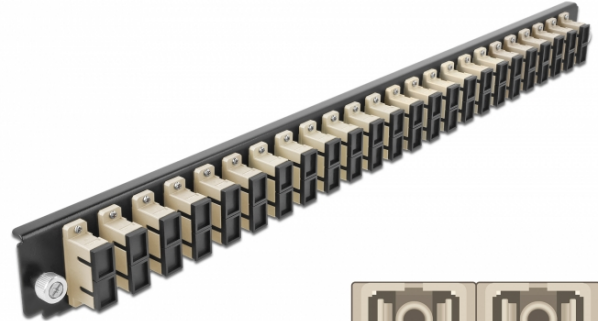

Delock 19" Spleißbox Frontblende 24 Port SC Duplex beige

Kurzbeschreibung

Diese Frontblende von Delock kann in die 19" Spleißbox von Delock eingebaut werden.

Spezifikation

- Anschlüsse:
 - 24 x SC Duplex Buchse >
 - 24 x SC Duplex Buchse
- Farbe: beige
- Für 48 OM2 Multimode Fasern
- Zirconium Keramik Ferrule mit Schutzkappe
- Zur Montage in 19" Spleißbox, 1 HE
- Gehäusefarbe: schwarz
- Maße (LxBxH): ca. 482,6 x 44,0 x 44,0 mm

Systemvoraussetzungen

- Delock 19" Glasfaser Spleißbox 43348

Packungsinhalt

- 19" Spleißbox Frontblende

Artikel-Nr. 43365

EAN: 4043619433650

Ursprungsland: China

Verpackung: • White Box

Abbildungen

Allgemein

Montageart: 19"

Physikalische Eigenschaften

Gehäusefarbe: schwarz

Tiefe: 44 mm

Breite: 482,6 mm

Höhe: 44 mm