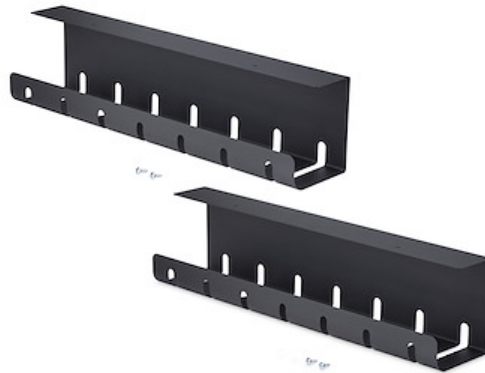

2er-Pack Untertisch Kabelmanagement Tray, 106cm Gesamtlänge (53cm pro Ablage), Metall Schlitz Kabelorganizer, Schraubmontage, Steckdosenleisten Halterung, Schwarz, TAA-konform

Produkt-ID: S2MB-DESK-CABLE-TRAY

Sorgen Sie für einen aufgeräumten, organisierten Arbeitsplatz und reduzieren Sie das Risiko von Stolperfallen oder Kabelsalat mit dieser Untertisch Kabelmanagement-Ablage mit einer Gesamtlänge von 1060mm (42 Zoll). Das Set besteht aus zwei Ablagen mit jeweils 530mm (21 Zoll). Jede Ablage ist 110mm breit und 130mm tief und bietet ausreichend Platz für größere Steckdosenleisten, Netzteile und Kabel.

Jede Kabelablage trägt bis zu 5kg und hält zuverlässig mehrere Kabel, Ladegeräte, Netzteile sowie Steckdosenleisten - ohne Durchhängen. Integrierte Kabelführungsöffnungen erleichtern den Zugriff, sorgen für eine saubere Kabelführung und tragen zu einer verbesserten Luftzirkulation unter dem Schreibtisch bei.