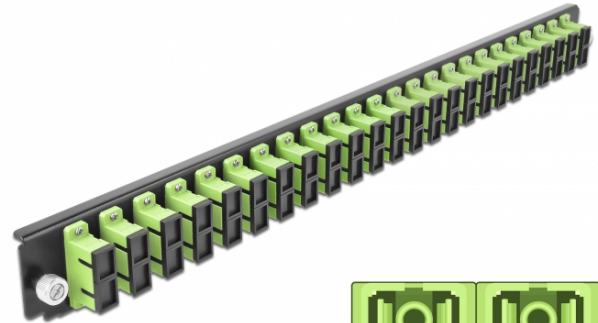

## Delock 19" Spleißbox Frontblende 24 Port SC Duplex lindgrün

### Kurzbeschreibung

Diese Frontblende von Delock kann in die 19" Spleißbox von Delock eingebaut werden.

### Spezifikation

- Anschlüsse:
  - 24 x SC Duplex Buchse >
  - 24 x SC Duplex Buchse
- Farbe: lindgrün
- Für 48 OM5 Multimode Fasern
- Zirconium Keramik Ferrule mit Schutzkappe
- Zur Montage in 19" Spleißbox, 1 HE
- Gehäusefarbe: schwarz
- Maße (LxBxH): ca. 482,6 x 44,0 x 44,0 mm

### Packungsinhalt

- 19" Spleißbox Frontblende