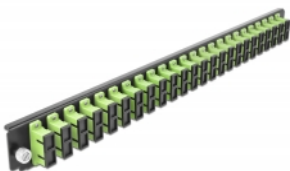

Abbildungen